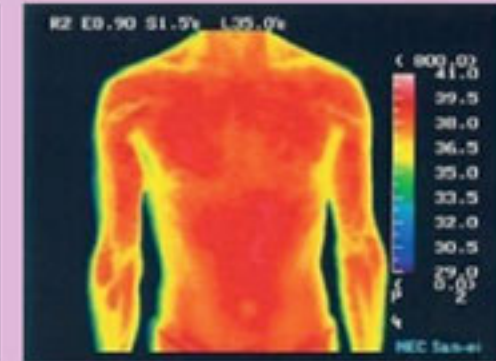

Rajah 2
Selepas guna