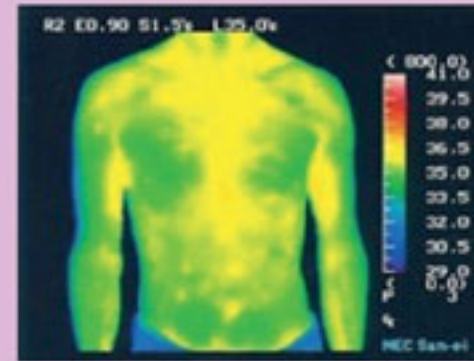

Rajah 1
Sebelum guna