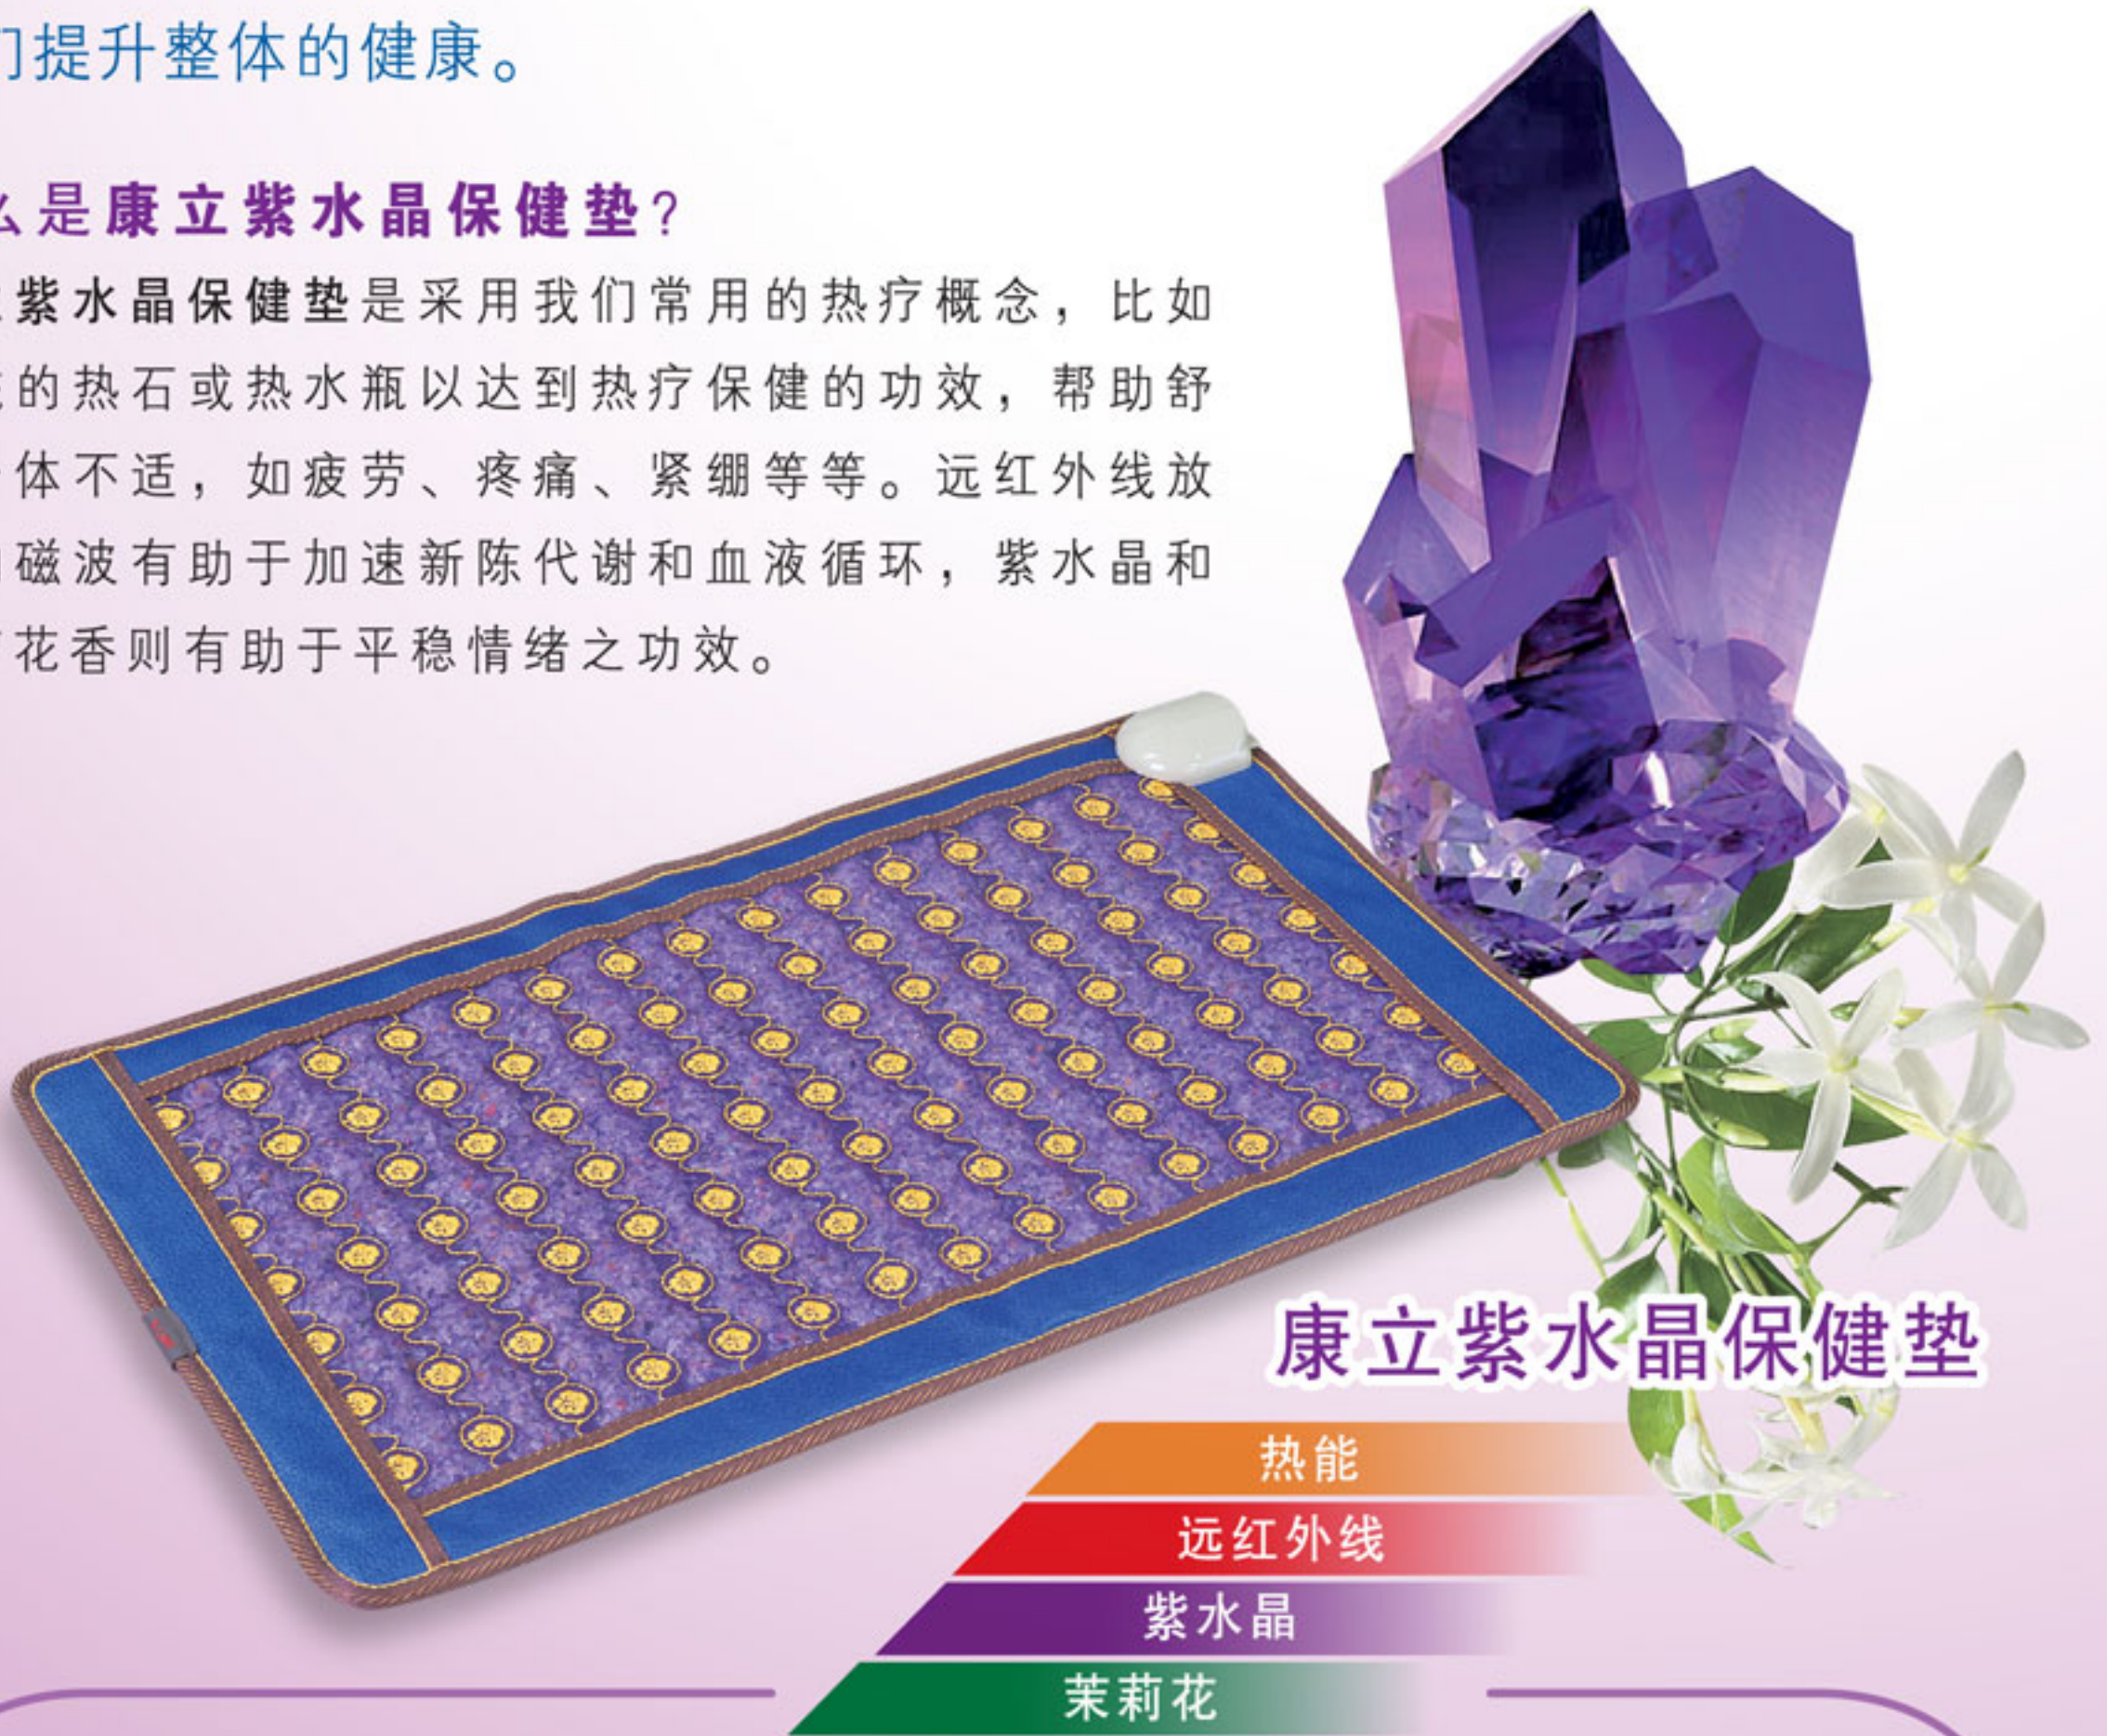

康立紫水晶保健垫

K-Amethyst Crystal Mat

天然元素启动热疗效益

康立紫水晶保健垫，让你享受热疗的保健功效！它是采用了多种对身体有裨益的天然元素，如融合了热能、远红外线、紫水晶以及茉莉花之功能，以简单、安全和舒服的方式帮助我们提升整体的健康。

什么是康立紫水晶保健垫？

康立紫水晶保健垫是采用我们常用的热疗概念，比如传统的热石或热水瓶以达到热疗保健的功效，帮助舒缓身体不适，如疲劳、疼痛、紧绷等等。远红外线放射的磁波有助于加速新陈代谢和血液循环，紫水晶和茉莉花香则有助于平稳情绪之功效。

康立紫水晶保健垫

热能

远红外线

紫水晶

茉莉花

康立紫水晶保健垫具有以下功效：

- 舒缓压力和拂去疲惫
- 提升整体的健康
- 促进燃烧卡路里和多余脂肪
- 减少肌肉酸痛和紧绷状态
- 改善睡眠素质
- 有助排出毒素

K-Amethyst Crystal Mat

热疗的功效

- 促进血液循环和新陈代谢，以提供充裕的氧气和养分，帮助身体细胞排出废物
- 舒缓身体的紧绷和加强软组织如肌肉、关节和神经线的弹性
- 刺激皮肤感受器以减少传送至脑部的疼痛讯息，减轻身体的不舒服
- 热能带来的加温发热达到舒服及放松感

远红外线的功效

- 是一种对身体有益的电磁波
- 它的热能射线提供一种安全和有效的热疗
- 深层加热全身，促进新陈代谢、血液循环、燃烧脂肪和排毒
- 可改善身体的一些状况如关节炎和高血压

把康立紫水晶保健垫放在沙发、椅子、床褥或床上，不管你现在在家里、办公室或度假，只要打开“On”键，即可享受热能所带来的舒适感和健康。康立紫水晶保健垫适合一家大小使用，也可以与您的亲友享用或用作个人保健用品。它配备了一个收藏袋，轻便且容易携带。

电热保健垫的规格：

- 尺寸700毫米×400毫米
- 紫晶石1.5公斤
- 人工皮
- 玻璃纤维
- 涂层木炭和红壤
- 双向加热棉花
- 硅线和双金属片（配备安全装置）