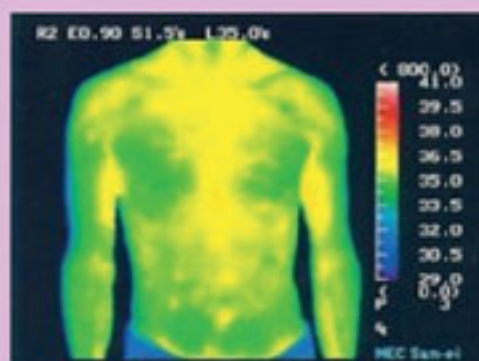

康立紫水晶保健垫

热能

远红外线

紫水晶

茉莉花

康立紫水晶保健垫具有以下功效：

- 舒缓压力和拂去疲惫
- 提升整体的健康
- 促进燃烧卡路里和多余脂肪
- 减少肌肉酸痛和紧绷状态
- 改善睡眠素质
- 有助排出毒素

K-Amethyst Crystal Mat

热疗的功效

- 促进血液循环和新陈代谢，以提供充裕的氧气和养分，帮助身体细胞排出废物
- 舒缓身体的紧绷和加强软组织如肌肉、关节和神经线的弹性
- 刺激皮肤感受器以减少传送至脑部的疼痛讯息，减轻身体的不舒服
- 热能带来的加温发热达到舒服及放松感

远红外线的功效

- 是一种对身体有益的电磁波
- 它的热能射线提供一种安全和有效的热疗
- 深层加热全身，促进新陈代谢、血液循环、燃烧脂肪和排毒
- 可改善身体的一些状况如关节炎和高血压

图1
使用前

图2
使用后

紫水晶的功效

- 用作传送远红外线射线的频率导体，容易被人体吸收
- 释放天然的远红外线
- 可以镇静身、心、灵和身体，并促进优质的睡眠
- 具有平稳的正能量，帮助我们减少体内的负能量和达到和谐效果

茉莉花的功效

- 茉莉花具有丰富的抗氧化剂，有助抵抗身体内的自由基
- 茉莉花具有镇静效果和缓和自律神经作用
- 茉莉花香有助于清新身体和心灵，缓解压力和负面情绪

简单 & 容易使用！

把康立紫水晶保健垫放在沙发、椅子、床褥或床上，不管你现在在家里、办公室或度假，只要打开“On”键，即可享受热能所带来的舒适感和健康。康立紫水晶保健垫适合一家大小使用，也可以与您的亲友享用或用作个人保健用品。它配备了一个收藏袋，轻便且容易携带。

电热保健垫的规格：

- 尺寸700毫米×400毫米
- 紫晶石1.5公斤
- 人工皮
- 玻璃纤维
- 涂层木炭和红壤
- 双向加热棉花
- 硅线和双金属片（配备安全装置）