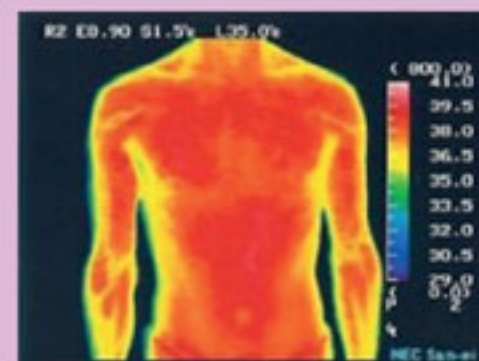

热疗的功效

- 促进血液循环和新陈代谢，以提供充裕的氧气和养分，帮助身体细胞排出废物
- 舒缓身体的紧绷和加强软组织如肌肉、关节和神经线的弹性
- 刺激皮肤感受器以减少传送至脑部的疼痛讯息，减轻身体的不舒服
- 热能带来的加温发热达到舒服及放松感

远红外线的功效

- 是一种对身体有益的电磁波
- 它的热能射线提供一种安全和有效的热疗
- 深层加热全身，促进新陈代谢、血液循环、燃烧脂肪和排毒
- 可改善身体的一些状况如关节炎和高血压

图1
使用前

图2
使用后

紫水晶的功效

- 用作传送远红外线射线的频率导体，容易被人体吸收
- 释放天然的远红外线
- 可以镇静身、心、灵和身体，并促进优质的睡眠
- 具有平稳的正能量，帮助我们减少体内的负能量和达到和谐效果

茉莉花的功效

- 茉莉花具有丰富的抗氧化剂，有助抵抗身体内的自由基
- 茉莉花具有镇静效果和缓和自律神经作用
- 茉莉花香有助于清新身体和心灵，缓解压力和负面情绪

简单 & 容易使用！

把康立紫水晶保健垫放在沙发、椅子、床褥或床上，不管你现在在家里、办公室或度假，只要打开“On”键，即可享受热能所带来的舒适感和健康。康立紫水晶保健垫适合一家大小使用，也可以与您的亲友享用或用作个人保健用品。它配备了一个收藏袋，轻便且容易携带。

电热保健垫的规格：

- 尺寸700毫米×400毫米
- 紫晶石1.5公斤
- 人工皮
- 玻璃纤维
- 涂层木炭和红壤
- 双向加热棉花
- 硅线和双金属片（配备安全装置）