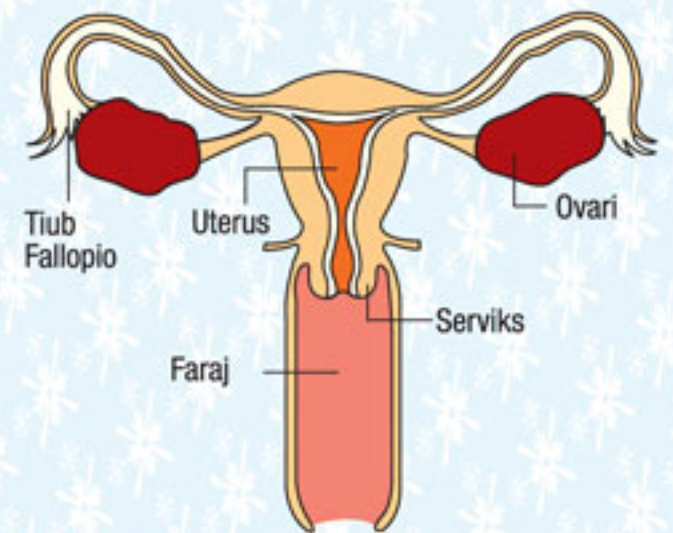

K-Sophie

SANITARY PAD

Rasa segar & Selesa sepanjang hari!

Tuala wanita memainkan peranan penting dalam hidup wanita. Ia seumpama "sahabat karib" kepada mereka. Kualiti tuala wanita mampu mempengaruhi emosi seseorang wanita semasa kedatangan haid. Oleh itu, pemilihan tuala wanita yang sesuai amat penting.

Menurut penyelidikan, apabila darah haid pada tuala wanita terdedah pada udara, lebih daripada 100,000 bakteria akan membiak dalam masa 4 minit sahaja. Ini merupakan punca utama pelbagai penyakit wanita seperti kegatalan, kulit sensitif, radang, sakit pinggang, keletihan, ketidakstabilan emosi dan sebagainya. Masalah-masalah ini berkait rapat dengan pemilihan tuala wanita anda! Terdapat pelbagai jenis tuala wanita wujud di pasaran kini. Jadi buat pilihan yang bijak!

Penggunaan tuala wanita yang tidak sesuai akan mengakibatkan kesan-kesan berikut :

- ✿ Kegatalan, kepanasan di bahagian sulit dan kulit sensitif.
- ✿ Mencederakan permukaan kulit sensitif dan mempercepat proses penuaan.
- ✿ Bau yang tidak menyenangkan dan radang faraj.
- ✿ Jangkitan saluran kencing.

- Masalah lelehan putih (leucorrhoea)
- Bau yang tidak menyenangkan
- Kegatalan
- Kepanasan
- Bakteria

- Radang faraj
- Radang Tiub Fallopio
- Radang serviks
- Kanser serviks

Lindungi, hargai dan sayangi diri dengan tuala wanita K-Sophie!

Tuala wanita dan pantiliner K-Sophie dihasilkan dengan rumusan khas, gabungan ramuan herba asli tradisional dengan agen berasaskan bioteknologi terkini untuk membantu mengurangkan masalah wanita yang disebabkan oleh bakteria, radang faraj, kegatalan dan berbau.

Penerima PINGAT EMAS Produk Inovatif dalam Pameran Reka Cipta Antarabangsa 2000 di Geneva, Switzerland.